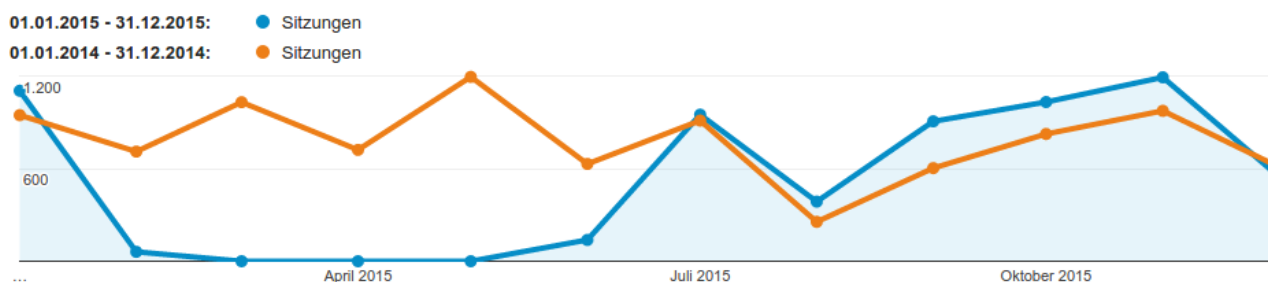

## Jahresbericht 2015

Es gab im Laufe des Jahres keine Ausfälle des Web- oder Datenbankservers. Wie im Diagramm zu sehen, scheint es einen Ausfall der Analyse im Zeitraum vom März bis Mai gegeben zu haben.

Die Zahlen und Trends der Seitenaufrufe sind also nicht ganz korrekt.

Es ist aber davon auszugehen, dass die Zahlen eher höher im Vergleich mit den Vorjahreszahlen anzusetzen sind.

### Besucherstatistik

	2014	2015
Besuche	21.016	12.854
Aufrufe einzelner Seite	65.509	40.808

### 10 meist besuchte Seiten (Quelle: Google Analytics)

Rang	Seite	Aufrufe von 40.808	Ø Besuchszeit in Minuten	Trend in %
1	Startseite	11.511	1:05	-37,71
2	Termine	6.152	1:45	-46,19
3	Rangliste	3.335	2:14	-21,64
4	Wettkampfergebnisse	2.320	1:40	-21,36
5	Berichte & Protokolle	1.172	0:11	-28,27
6	Adressen	1.004	2:27	-30,52
7	Judo in der Oberpfalz	960	2:27	-39,92
8	Kader	727	1:26	0
9	Bezirksliga	636	0:50	-52,57
10	Bildergalerie	628	0:28	-52,10